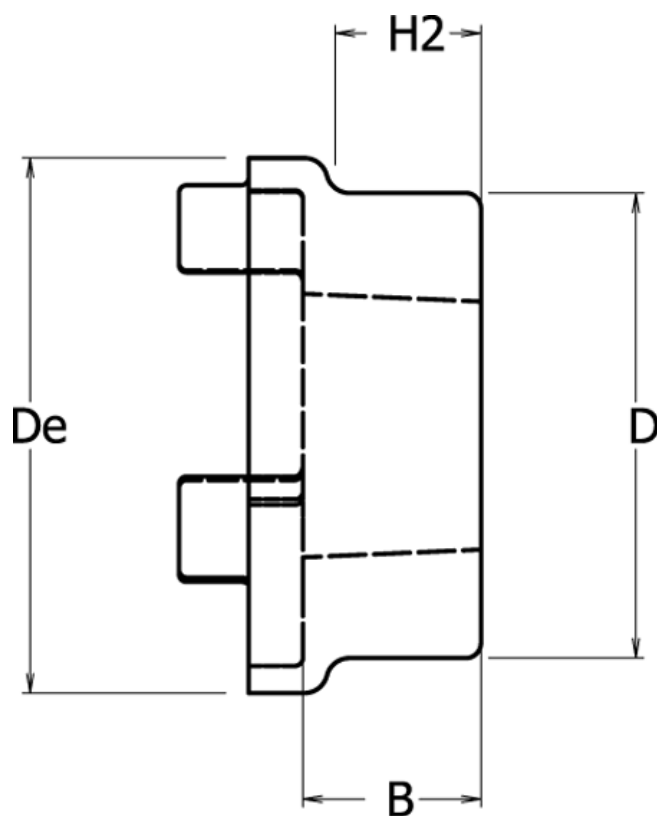

Varenummer: 3303230F

Beskrivelse: Koblingsnav HRC-F 230
f/ Taperbøsning indvendig 3020 maks. boring 75 mm

Mål

B	= 52.5
D	= 155
De	= 225
For bøsning = 3020	
H2	= 39.5